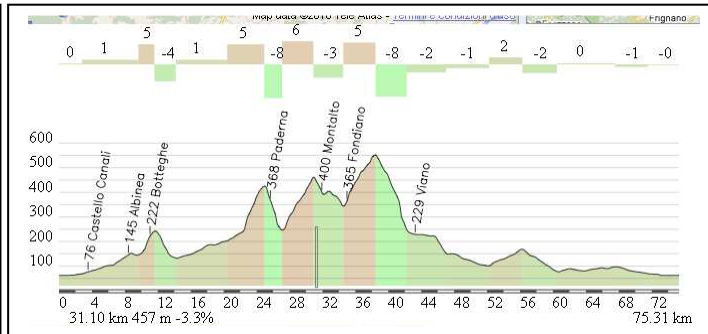

Domenica 12 luglio 2010

Km: 115 km

Dislivello: 2.000 mt circa

Ascent	1951 m
max slope	16.67 % km 60.41
for 500 m.	12.00 % km 61.20
for 1000 m.	9.92 % km 60.50
for 5000 m.	7.30 % km 57.85

Giovedì 14 luglio 2010

Km: 78

Dislivello: 1.000 mt circa

Ascent	1022 m
max slope	13.99 % km 23.68
for 500 m.	11.71 % km 22.45
for 1000 m.	9.43 % km 22.47
for 5000 m.	4.51 % km 19.93

FORZA MASSICCI PEDALATORI

Gare ciclistiche amatoriali, itinerari per la bici da strada nella provincia di Reggio Emilia ed attività collaterali. Un sito didascalico ed autobiografico, una vetrina per l'passionato.

Sabato 18 luglio 2010

Km: 102

Dislivello: 1.600 mt circa

Ascent	1562 m
max slope	16.37 % km 23.47
''' for 500 m.	12.01 % km 23.30
''' for 1000 m.	10.07 % km 22.84
''' for 5000 m.	5.70 % km 18.84

Domenica 19 luglio 2010

Giovedì 22 luglio 2010

Km: 95 km

Dislivello: 1.300 mt circa

Climbs

from	to	distance	elev	difference	avg slope	max slope
10.27	12.79	2.52	278	123	4.9	8.0**
13.24	16.21	2.97	445	167	5.6	12.1***
29.78	33.13	3.35	583	209	6.2	10.0****
47.05	49.51	2.47	580	164	6.6	10.5***
64.81	68.69	3.88	372	197	5.1	9.1***