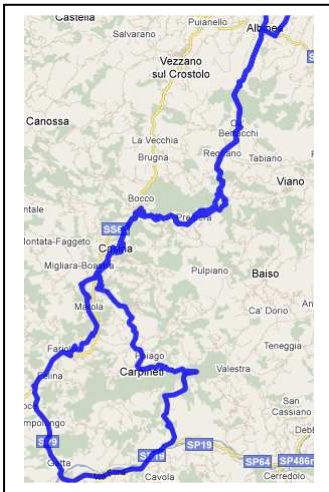

FORZA MASSICCI PEDALATORI

Gare ciclistiche amatoriali, itinerari per la bici da strada nella provincia di Reggio Emilia ed attività collaterali. Un sito didascalico ed autobiografico, una vetrina per l'passionato.

Domenica 12 luglio 2010

Km: 115 km

Dislivello: 2.000 mt circa

Ascent	1951 m
max slope	16.67 % km 60.41
|||| for 500 m.	12.00 % km 61.20
|||| for 1000 m.	9.92 % km 60.50
|||| for 5000 m.	7.30 % km 57.85

Giovedì 14 luglio 2010

Km: 78

Dislivello: 1.000 mt circa