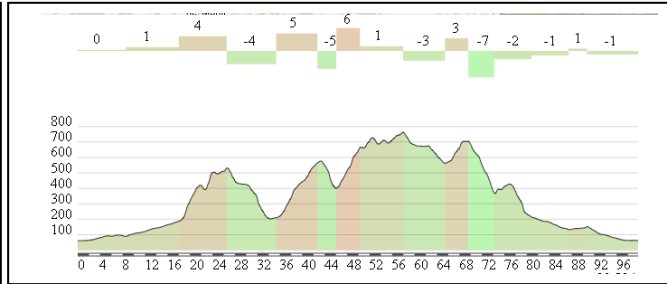

Domenica 12 luglio 2010

Km: 115 km

Dislivello: 2.000 mt circa

Ascent	1951 m
max slope	16.67 % km 60.41
for 500 m.	12.00 % km 61.20
for 1000 m.	9.92 % km 60.50
for 5000 m.	7.30 % km 57.85

Giovedì 14 luglio 2010

Km: 78

Dislivello: 1.000 mt circa

Ascent	1022 m
max slope	13.99 % km 23.68
for 500 m.	11.71 % km 22.45
for 1000 m.	9.43 % km 22.47
for 5000 m.	4.51 % km 19.93

FORZA MASSICCI PEDALATORI

Gare ciclistiche amatoriali, itinerari per la bici da strada nella provincia di Reggio Emilia ed attività collaterali. Un sito didascalico ed autobiografico, una vetrina per l'passionato.

Sabato 18 luglio 2010

Km: 102

Dislivello: 1.600 mt circa

Ascent	1562 m
max slope	16.37 % km 23.47
''' for 500 m.	12.01 % km 23.30
''' for 1000 m.	10.07 % km 22.84
''' for 5000 m.	5.70 % km 18.84

Domenica 19 luglio 2010

Giovedì 22 luglio 2010

Km: 95 km

Dislivello: 1.300 mt circa

Climbs

from	to	distance	elev	difference	avg slope	max slope
10.27	12.79	2.52	278	123	4.9	8.0**
13.24	16.21	2.97	445	167	5.6	12.1***
29.78	33.13	3.35	583	209	6.2	10.0****
47.05	49.51	2.47	580	164	6.6	10.5***
64.81	68.69	3.88	372	197	5.1	9.1***