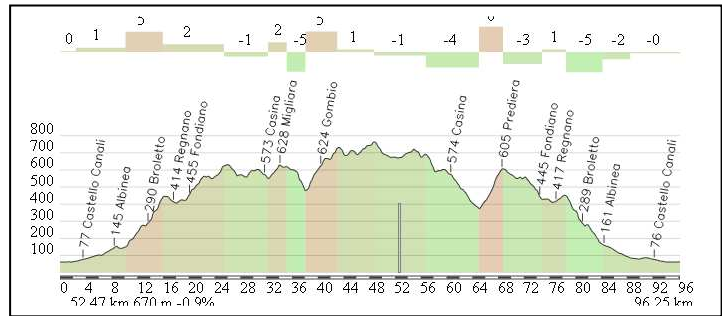

Domenica 12 luglio 2010

Km: 115 km

Dislivello: 2.000 mt circa

Ascent	1951 m
max slope	16.67 % km 60.41
for 500 m.	12.00 % km 61.20
for 1000 m.	9.92 % km 60.50
for 5000 m.	7.30 % km 57.85

Giovedì 14 luglio 2010

Sabato 18 luglio 2010

Km: 102

Dislivello: 1.600 mt circa

Ascent	1562 m
max slope	16.37 % km 23.47
''' for 500 m.	12.01 % km 23.30
''' for 1000 m.	10.07 % km 22.84
''' for 5000 m.	5.70 % km 18.84

Domenica 19 luglio 2010

Km: 105 km

Dislivello: 1.500 mt circa

Ascent	1540 m
max slope	14.07 % km 14.76
''' for 500 m.	11.26 % km 67.21
''' for 1000 m.	9.46 % km 66.76
''' for 5000 m.	5.02 % km 11.16

FORZA MASSICCI PEDALATORI

Gare ciclistiche amatoriali, itinerari per la bici da strada nella provincia di Reggio Emilia ed attività collaterali. Un sito didascalico ed autobiografico, una vetrina per l'passionato.

Giovedì 22 luglio 2010

Km: 95 km

Dislivello: 1.300 mt circa

Climbs

from	to	distance	elev	difference	avg slope	max slope
10.27	12.79	2.52	278	123	4.9	8.0**
13.24	16.21	2.97	445	167	5.6	12.1***
29.78	33.13	3.35	583	209	6.2	10.0****
47.05	49.51	2.47	580	164	6.6	10.5***
64.81	68.69	3.88	372	197	5.1	9.1***