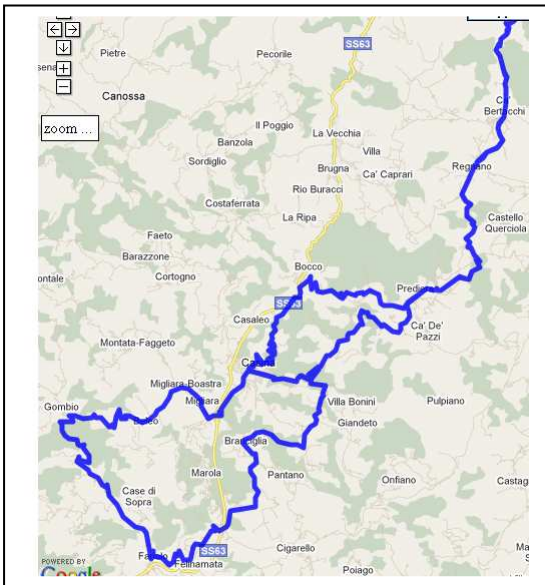

Sabato 18 luglio 2010

Km: 102

Dislivello: 1.600 mt circa

Ascent	1562 m
max slope	16.37 % km 23.47
''' for 500 m.	12.01 % km 23.30
''' for 1000 m.	10.07 % km 22.84
''' for 5000 m.	5.70 % km 18.84

Domenica 19 luglio 2010

Km: 105 km

Dislivello: 1.500 mt circa

Ascent	1540 m
max slope	14.07 % km 14.76
''' for 500 m.	11.26 % km 67.21
''' for 1000 m.	9.46 % km 66.76
''' for 5000 m.	5.02 % km 11.16

FORZA MASSICCI PEDALATORI

Gare ciclistiche amatoriali, itinerari per la bici da strada nella provincia di Reggio Emilia ed attività collaterali. Un sito didascalico ed autobiografico, una vetrina per l'passionato.

Giovedì 22 luglio 2010

Km: 95 km

Dislivello: 1.300 mt circa

Climbs

from	to	distance	elev	difference	avg slope	max slope
10.27	12.79	2.52	278	123	4.9	8.0**
13.24	16.21	2.97	445	167	5.6	12.1***
29.78	33.13	3.35	583	209	6.2	10.0****
47.05	49.51	2.47	580	164	6.6	10.5***
64.81	68.69	3.88	372	197	5.1	9.1***