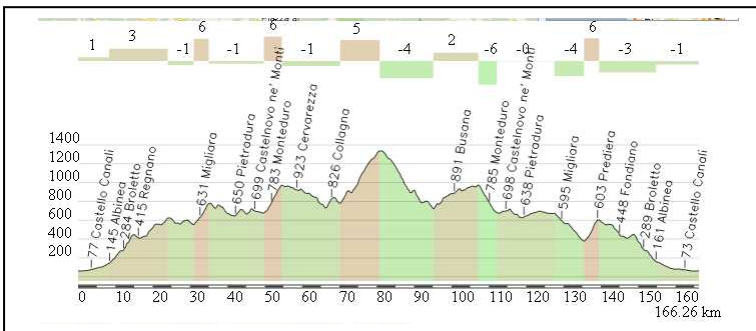

Climbs

from	to	distance	elev	difference	avg slope	max slope
6.67	11.33	4.65	275	170	3.6	7.0**
11.92	14.84	2.92	447	174	5.9	12.2***
18.40	20.82	2.41	559	121	4.9	9.4**
31.05	35.28	4.23	780	225	5.3	10.2***
49.83	54.59	4.77	972	294	6.1	11.8*****
66.55	68.35	1.80	842	107	5.9	9.2**
70.32	72.31	1.98	912	131	6.5	10.5***
73.33	80.64	7.31	1335	443	6.0	17.1*****
135.68	139.12	3.44	603	225	6.5	10.7****

Ascent	2782 m
max slope	17.06 % km 76.98
|||| for 500 m.	11.61 % km 74.95
|||| for 1000 m.	10.01 % km 74.95
|||| for 5000 m.	6.74 % km 73.44