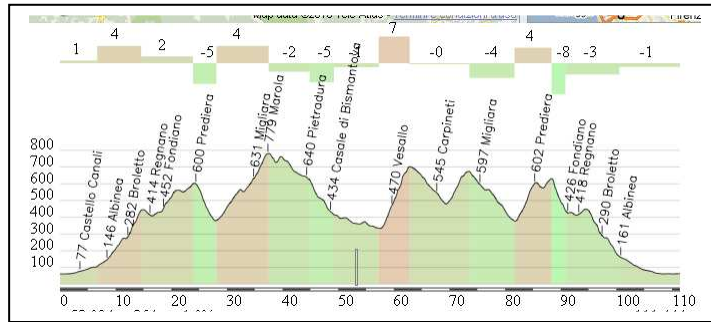

Domenica 12 luglio 2010

Km: 115 km

Dislivello: 2.000 mt circa

Ascent	1951 m
max slope	16.67 % km 60.41
for 500 m.	12.00 % km 61.20
for 1000 m.	9.92 % km 60.50
for 5000 m.	7.30 % km 57.85

Giovedì 14 luglio 2010

Sabato 18 luglio 2010

Km: 102

Dislivello: 1.600 mt circa

Ascent	1562 m
max slope	16.37 % km 23.47
''' for 500 m.	12.01 % km 23.30
''' for 1000 m.	10.07 % km 22.84
''' for 5000 m.	5.70 % km 18.84

Domenica 19 luglio 2010

Giovedì 22 luglio 2010

Km: 95 km

Dislivello: 1.300 mt circa

Climbs

from	to	distance	elev	difference	avg slope	max slope
10.27	12.79	2.52	278	123	4.9	8.0**
13.24	16.21	2.97	445	167	5.6	12.1***
29.78	33.13	3.35	583	209	6.2	10.0****
47.05	49.51	2.47	580	164	6.6	10.5***
64.81	68.69	3.88	372	197	5.1	9.1***

Ascent	2782 m
max slope	17.06 % km 76.98
for 500 m.	11.61 % km 74.95
for 1000 m.	10.01 % km 74.95
for 5000 m.	6.74 % km 73.44