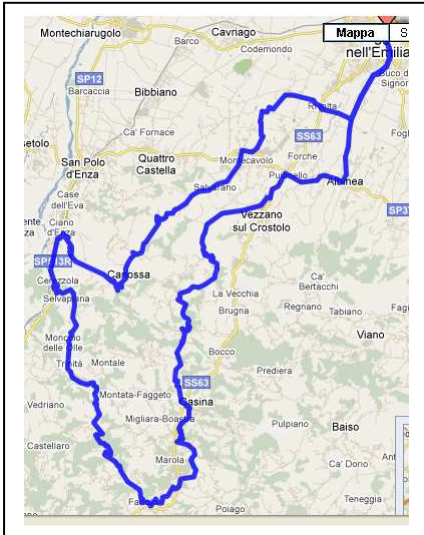

Km: 78

Dislivello: 1.000 mt circa

Ascent	1022 m
max slope	13.99 % km 23.68
for 500 m.	11.71 % km 22.45
for 1000 m.	9.43 % km 22.47
for 5000 m.	4.51 % km 19.93

FORZA MASSICCI PEDALATORI

Gare ciclistiche amatoriali, itinerari per la bici da strada nella provincia di Reggio Emilia ed attività collaterali. Un sito didascalico ed autobiografico, una vetrina per l'passionato.

Sabato 18 luglio 2010

Km: 102

Dislivello: 1.600 mt circa

Ascent	1562 m
max slope	16.37 % km 23.47
''' for 500 m.	12.01 % km 23.30
''' for 1000 m.	10.07 % km 22.84
''' for 5000 m.	5.70 % km 18.84

Domenica 19 luglio 2010