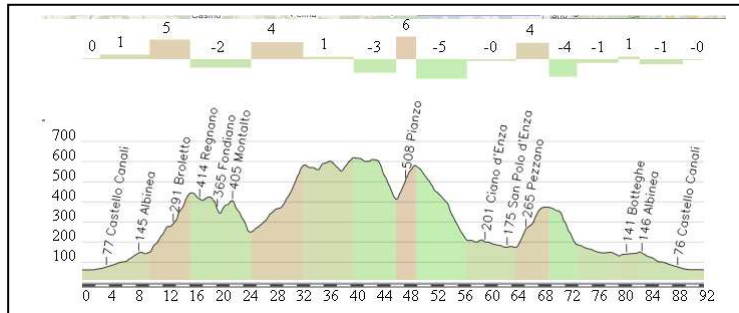

FORZA MASSICCI PEDALATORI

Gare ciclistiche amatoriali, itinerari per la bici da strada nella provincia di Reggio Emilia ed attività collaterali. Un sito didascalico ed autobiografico, una vetrina per l'passionato.

Giovedì 22 luglio 2010

Km: 95 km

Dislivello: 1.300 mt circa

Climbs

from	to	distance	elev	difference	avg slope	max slope
10.27	12.79	2.52	278	123	4.9	8.0**
13.24	16.21	2.97	445	167	5.6	12.1***
29.78	33.13	3.35	583	209	6.2	10.0****
47.05	49.51	2.47	580	164	6.6	10.5***
64.81	68.69	3.88	372	197	5.1	9.1***

Ascent	1328 m
max slope	12.10 % km 14.72
|||| for 500 m.	8.70 % km 14.04
|||| for 1000 m.	8.04 % km 47.64
|||| for 5000 m.	4.96 % km 11.07

Domenica 1 agosto 2010